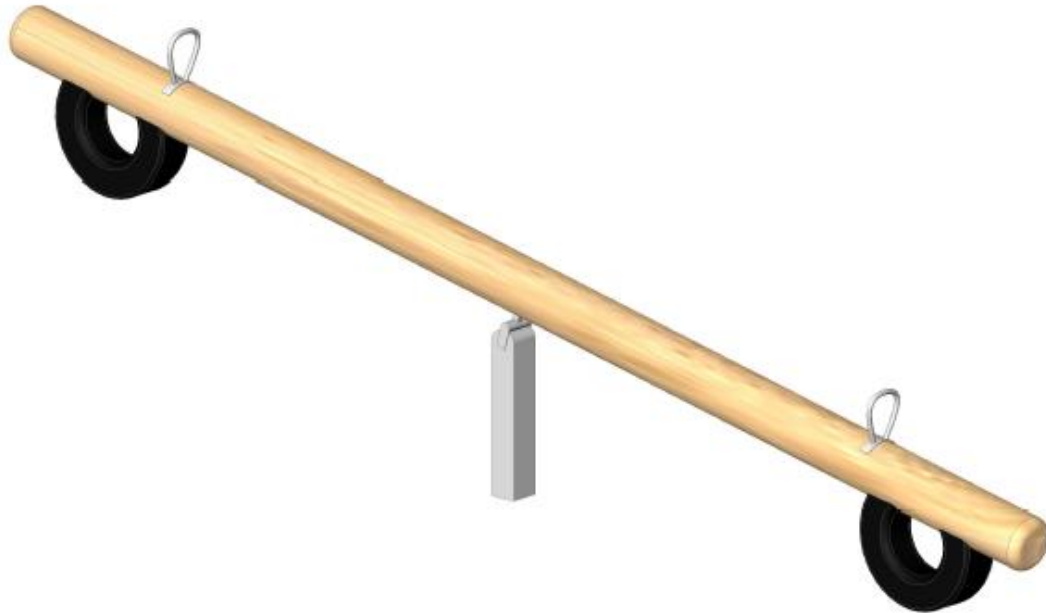

Wippe Lärche Rundholz 2-Sitzer

Artikelnr.: 17-8071

**Eine Wippe sollte auf keinem Spielplatz und in keinem Kindergarten fehlen.
Unsere Wippe ist aus Lärchenholz gefertigt und extrem stabil.**

- Lärche Rundholz ca. 16 cm Durchmesser
- Wippbalkenlänge ca. 350 – 380 cm
- Wipplager verzinkt zum Einbetonieren
- inkl. 2 Griffe Edelstahl V2A
- inkl. 2 Sitze aus Gummi
- inkl. 2 Wippendämpfer

Hersteller: Klingl Spielgeräte

Zulassung gem. DIN EN 1176 für den öffentlichen Spielbereich

Platzbedarf:

Benötigte Fallschutzfläche: ca. 7 x 3,2 m

freie Fallhöhe: bis ca. 1,5 m

Fallschutz: Rasen, Fallschutzhackschnitzel, Fallschutzkies oder Fallschutzplatten

(Rasen ist gemäß DIN 1176 ausreichend, aber nicht zu empfehlen, da dieser sehr schnell abgespielt wird und dann ist kein ausreichender Fallschutz mehr vorhanden!)

Erforderliche Fundamente:

- 1 Stück L: 80 x B: 80 x T: 50 cm

Maße gesamt: ca. 100 kg (schwerstes Stück)
Benötigte Fallschutzfläche: ca. 3,2 x 7 m
Fallschutzbelag: Rasen, Fallschutzhackschnitzel, Fallschutzkies oder Fallschutzplatten
Max. Fallhöhe: ca. 1,5 m
Fundamente (Beton): 2 Stück L: 80 x B: 80 T: 50 cm
Montagezeit (ohne Fundamentarbeiten): ca. 1 Stunde mit 2 Personen
Empfohlene Altersgruppe: ab ca. 3 Jahre