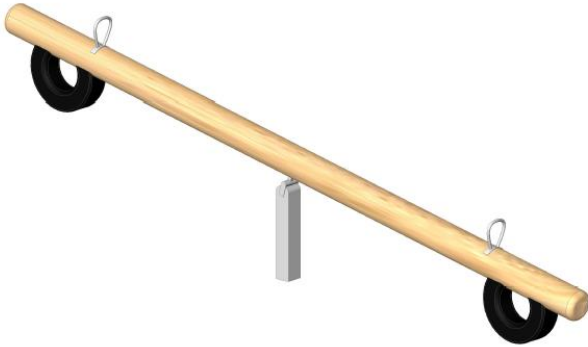

Wippe Lärche Rundholz 2-Sitzer

Artikelnr.: 17-8071

**Eine Wippe sollte auf keinem Spielplatz und in keinem Kindergarten fehlen.
Unsere Wippe ist aus Lärchenholz gefertigt und extrem stabil.**

- Lärche Rundholz ca. 16 cm Durchmesser
- Wippbalkenlänge ca. 350 – 380 cm
- Wipplager verzinkt zum Einbetonieren
- inkl. 2 Griffe Edelstahl V2A
- inkl. 2 Sitze aus Gummi
- inkl. 2 Wippendämpfer

Hersteller: Klingl Spielgeräte

Zulassung gem. DIN EN 1176 für den öffentlichen Spielbereich

Platzbedarf:

Benötigte Fallschutzfläche: ca. 7 x 3,2 m

freie Fallhöhe: bis ca. 1,5 m

Fallschutz: Rasen, Fallschutzhackschnitzel, Fallschutzkies oder Fallschutzplatten

(Rasen ist gemäß DIN 1176 ausreichend, aber nicht zu empfehlen, da dieser sehr schnell abgespielt wird und dann ist kein ausreichender Fallschutz mehr vorhanden!)

Erforderliche Fundamente:

- 1 Stück L: 80 x B: 80 x T: 50 cm

Montagezeit ca. 1 Stunde mit je 2 Personen (ohne Fundamentarbeiten)

www.klingl-spielgeraete.de

Klingl Spielgeräte • Ringstr. 4 • 82293 Hanshofen • Tel. 08145/998722

Wippe Lärche Rundholz 2-Sitzer Art.Nr. 17-8071