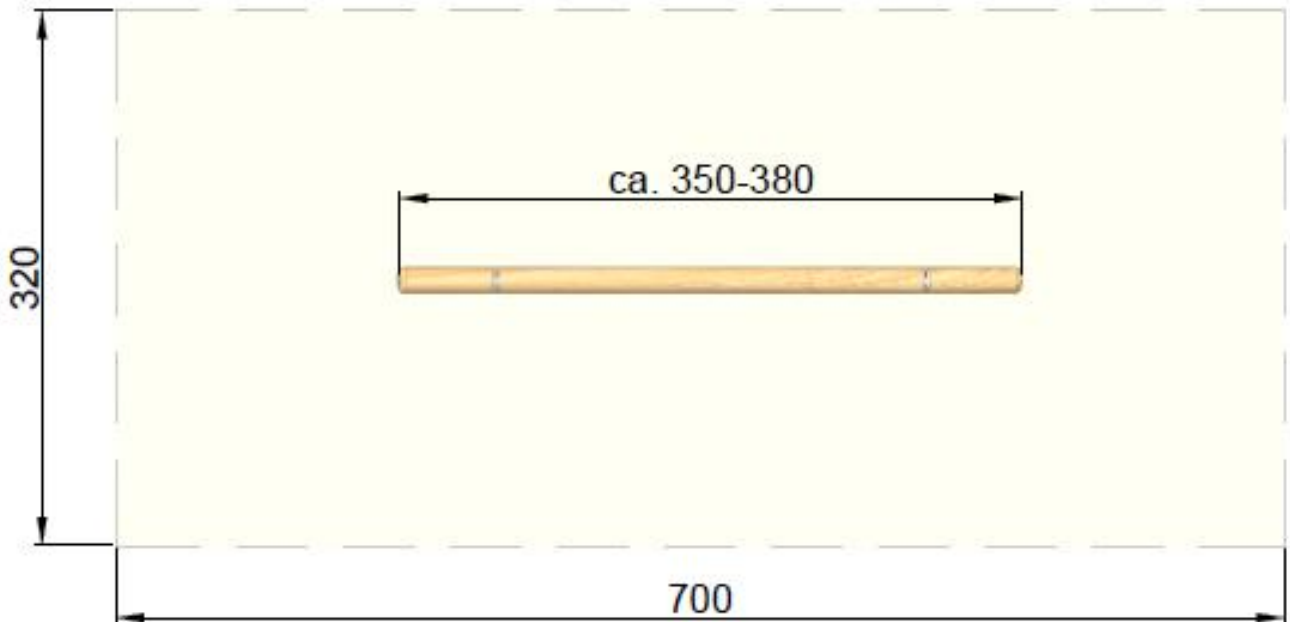

Maße gesamt: ca. 100 kg (schwerstes Stück)
Benötigte Fallschutzfläche: ca. 3,2 x 7 m
Fallschutzbelag: Rasen, Fallschutzhackschnitzel, Fallschutzkies oder Fallschutzplatten
Max. Fallhöhe: ca. 1,5 m
Fundamente (Beton): 2 Stück L: 80 x B: 80 T: 50 cm
Montagezeit (ohne Fundamentarbeiten): ca. 1 Stunde mit 2 Personen
Empfohlene Altersgruppe: ab ca. 3 Jahre

Ansicht:

Maße in cm

Bedingt durch den besonderen Wuchs und die natürliche Verarbeitung handelt es sich bei allen angegebenen Maßen um ZIRKA-Werte. Wir behalten uns technische Änderungen vor. Maße vor Ort prüfen! Die Spielgeräte werden nach der DIN EN 1176 gefertigt.